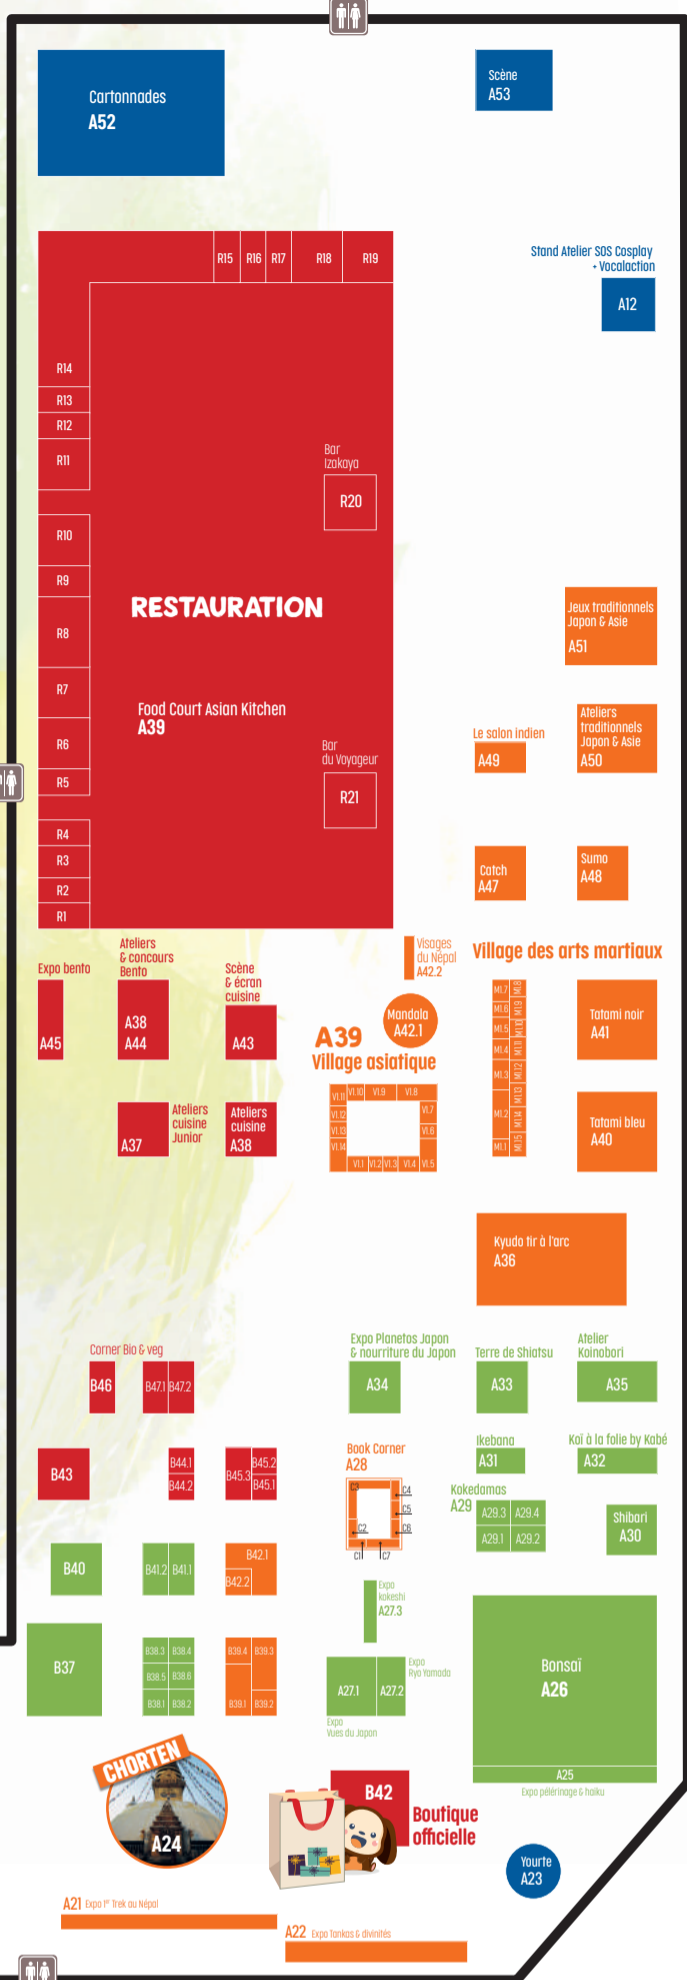

PLAN DES SALONS

30 Novembre
1^{er} Décembre
2019

Sous réserve de modification

FESTIVAL DES CUISINES D'ASIE

JAPAN touch

21^E ÉDITION

JAPON POP

- Japon traditionnel
- Japon Pop
- Asie traditionnelle
- Festival Asian Kitchen
- Espace Restauration
- Spectacles / Conférences Animations
- Services & point info
- Toilettes

ASIE TRADITIONNELLE

JAPON TRADITIONNEL

salon de l'Asie