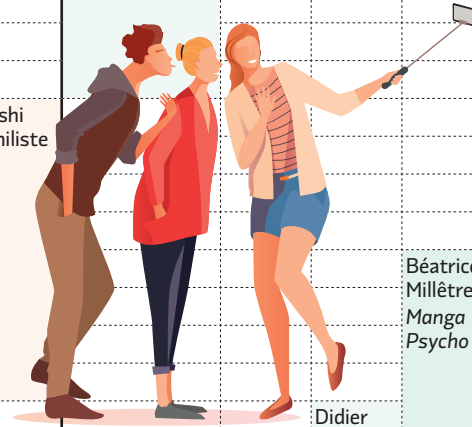

TOCTOC						Auteurs				
	T1	T2	T3	T4	T5	T6	D1	D2	D3	D4
11h	Carole Baillien	Martin Faliu	Alexandre Gillet				Benoît Dahan, Cyril Lieron <i>Dans la tête de Sherlock Holmes</i>			
11h15										
11h30										
11h45										
12h	Siwen	Kappy	I am Blacko							
12h15					Charline The Cherry					
12h30										
12h45										
13h	Lucy Chan	Cyellu								
13h15										
13h30										
13h45										
14h	Shika-rakumi	Sofian Le Geek	Kappy	Charline The Cherry						Béatrice Millêtre <i>Manga Psycho</i>
14h15										
14h30										
14h45										
15h	Carole Baillien	Martin Faliu	Alexandre Gillet							
15h15										
15h30										
15h45										
16h										
16h15										
16h30										
16h45										
17h	Sofian Le Geek		Cyellu	Siwen	Lucy Chan					
17h15										
17h30										
17h45										
18h										
18h15										
18h30										Béatrice Millêtre <i>Manga Psycho</i>