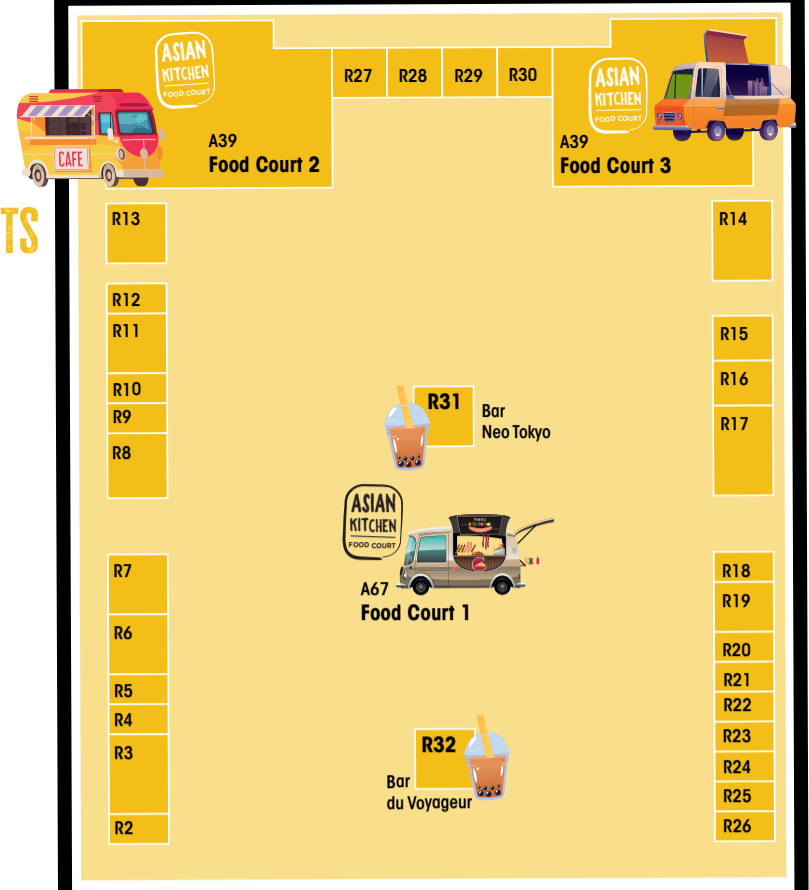

PLAN DES SALONS

SALON DE L'ASIE

ASIAN KITCHEN FESTIVAL

- Asian Kitchen
- Espace restauration

JAPAN TOUCH

- Japon traditionnel - ASAKUSA
- Japon pop - HARAJUKU
- Créateurs
- Spectacles animations et rencontres
- Services & point info

Salon de l'Asie

RESTAURANTS

ENTRÉE
ENTRÉE Invités Animations Presse Pmr

Sous réserve de modification
Création : valerienet.com
©Freeplots

LISTE DES EXPOSANTS JAPAN TOUCH / SALON DE L'ASIE 2023

JAPAN TOUCH / SALON DE L'ASIE 2023 EXHIBITORS LIST

EXPOSANTS ASIE & RESTAURANTS ASIA EXHIBITORS & RESTAURANTS

- Asian Resto** : restaurant cambodgien & chinois (69) • R9
- Aux Mets Kong** : restaurant thaïlandais (69) • R11
- Banh Mi Banh Bao** : sandwich vietnamien & baos (69) • R13
- Bar du voyageur** : bières japonaises, thés & boissons asiatiques (69) • R32
- Bar Neo Tokyo** : bières japonaises, thés & boissons asiatiques (69) • R31
- Bar Old Tokyo** : bières japonaises, thés & boissons asiatiques (69) • R1
- BB Queen, Les Saveurs de l'Asie** : pad Thai, poulet garlic pepper, curry (69) • R22
- Bento Time** : bento, donburi (25) • R30
- Bubble Waffle** : gaufres chinoises (94) • R8
- Chibu's** : food truck spécialités japonaise et coréenne (69) • R28
- Chikin Bang** : street food coréenne (69) • R20
- Créa Thé** : thés & accessoires (38) • B49.2
- Fruits exotiques déshydratés** : le meilleur du fruit (93) • B46.3
- Goramen** : nouilles japonaises (69) • R15
- Himalaya Oisans Kunphan Association** : artisanat de l'Himalaya (38) • B43.5
- Honnes' Tea** : bubble tea (69) • R26
- Ichiraku Ramen** : le restaurant de Naruto (11) • R10
- Izanoi** : karaage, gyoza & ramen (93) • R17
- Kajiro**