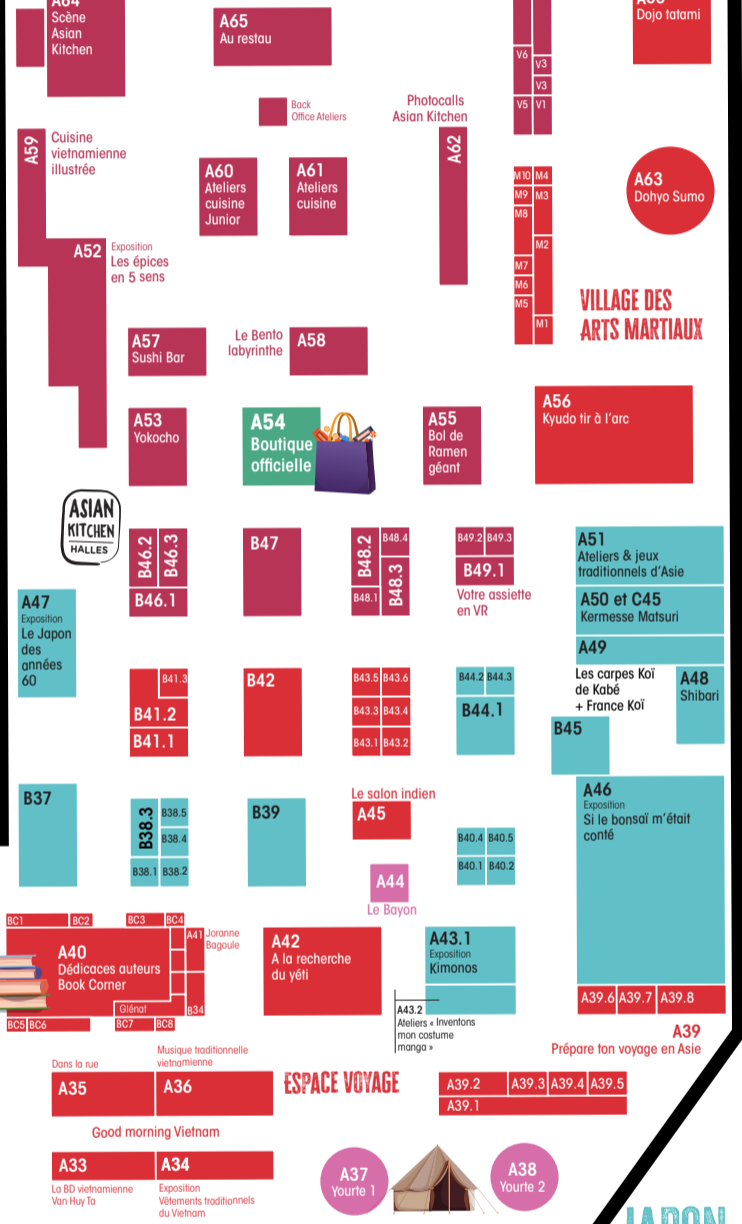

PLAN DES SALONS

SALON DE L'ASIE

ASIAN KITCHEN FESTIVAL

- Asian Kitchen
- Espace restauration

JAPAN TOUCH

- Japon traditionnel - ASAKUSA
- Japon pop - HARAJUKU
- Créateurs
- Spectacles animations et rencontres
- Services & point info

Salon de l'Asie

RESTAURANTS

ENTRÉE
ENTRÉE Invités Animations Presse Pmr

Sous réserve de modification
Création : valerienet.com
©Freeplots

LISTE DES EXPOSANTS JAPAN TOUCH / SALON DE L'ASIE 2023

JAPAN TOUCH / SALON DE L'ASIE 2023 EXHIBITORS LIST

EXPOSANTS ASIE & RESTAURANTS ASIA EXHIBITORS & RESTAURANTS

- Asian Resto** : restaurant cambodgien & chinois (69) • R9
- Aux Mets Kong** : restaurant thaïlandais (69) • R11
- Banh Mi Banh Bao** : sandwich vietnamien & baos (69) • R13
- Bar du voyageur** : bières japonaises, thés & boissons asiatiques (69) • R32
- Bar Neo Tokyo** : bières japonaises, thés & boissons asiatiques (69) • R31
- Bar Old Tokyo** : bières japonaises, thés & boissons asiatiques (69) • R1
- BB Queen, Les Saveurs de l'Asie** : pad Thai, poulet garlic pepper, curry (69) • R22
- Bento Time** : bento, donburi (25) • R30
- Bubble Waffle** : gaufres chinoises (94) • R8
- Chibu's** : food truck spécialités japonaise et coréenne (69) • R28
- Chikin Bang** : street food coréenne (69) • R20
- Créa Thé** : thés & accessoires (38) • B49.2
- Fruits exotiques déshydratés** : le meilleur du fruit (93) • B46.3
- Goramen** : nouilles japonaises (69) • R15
- Himalaya Oisans Kunphan Association** : artisanat de l'Himalaya (38) • B43.5
- Honnes' Tea** : bubble tea (69) • R26
- Ichiraku Ramen** : le restaurant de Naruto (11) • R10
- Izanoi** : karaage, gyoza & ramen (93) • R17
- Kajiro**