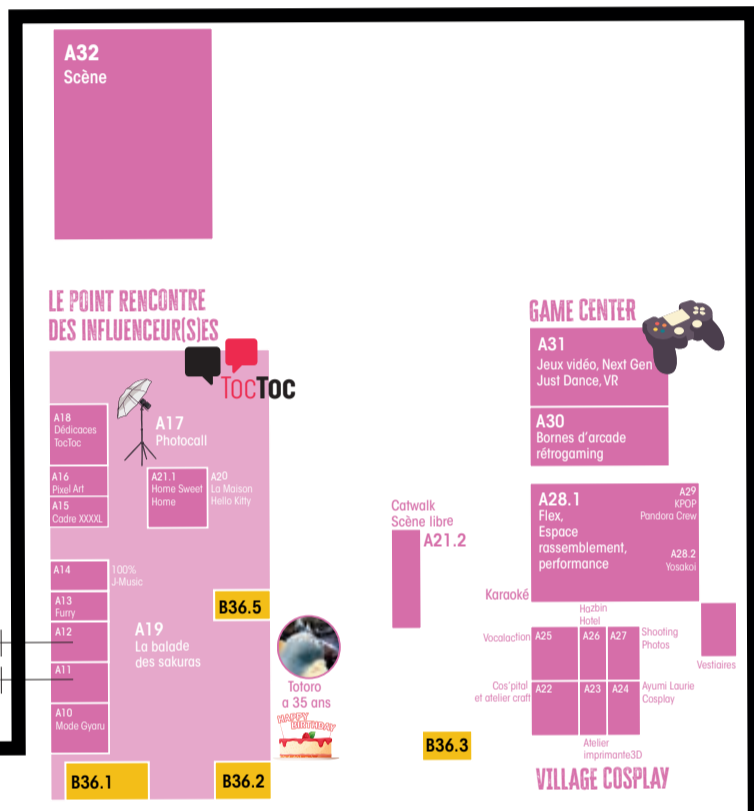

PLAN DES SALONS

SALON DE L'ASIE

ASIAN KITCHEN FESTIVAL

- Asian Kitchen
- Espace restauration

JAPAN TOUCH

- Japon traditionnel - ASAKUSA
- Japon pop - HARAJUKU
- Créateurs
- Spectacles animations et rencontres
- Services & point info

Salon de l'Asie

RESTAURANTS

ENTRÉE
ENTRÉE Invités Animations Presse Pmr

Sous réserve de modification
Création : valerienet.com
©Freeplots

LISTE DES EXPOSANTS JAPAN TOUCH / SALON DE L'ASIE 2023

JAPAN TOUCH / SALON DE L'ASIE 2023 EXHIBITORS LIST

- accessoires de cuisine (75) • B33.1
- Shenbox** : cartes à jouer & collection Yu Gi Oh! (84) • B1
- Shin Sekai** : figurines de collection (93) • B15.1
- Snack Asie** : épicerie (93) • B21
- Super Retro World** : retrogaming, cartes Pokémon & goodies (43) • B17.1
- Sword Art** : katanas de déco (30) • B5
- Taifu Comics** : éditeur manga shōjo, shōnen & seinen (94) • B23.1
- Terre de Shintsu** : massages japonais (69) • B44.1
- Time Machine** : consoles rétrogaming (25) • B29.2
- Tondesign** : personnalisation de cartes (69) • B12.4
- Trésor Asie** : accessoires & fournitures scolaires Genshin Impact (75) • B13.2
- Voyage & Tradition** : voyages sur-mesure au Japon (69) • B38.2
- Yaya** : mode et accessoires Kawaii et japonais (77) • B22.2
- Zaikwoo** : artiste street art (11) • B32.3
- Zheng Da** : sacs surprise (75) • B15.4